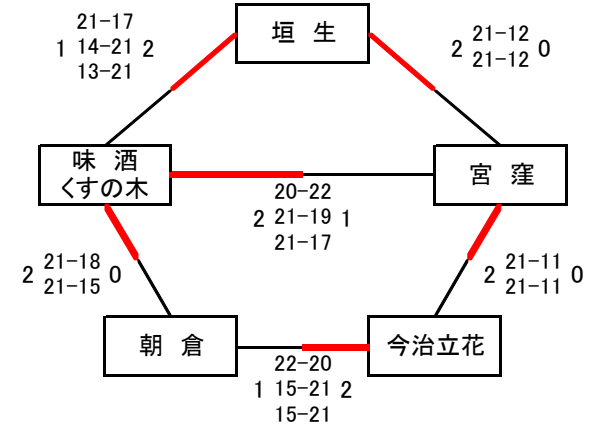

【第2リーグ】

○決勝トーナメント進出チーム
【第2リーグ】
1位 垣生
2位 味酒くすの木