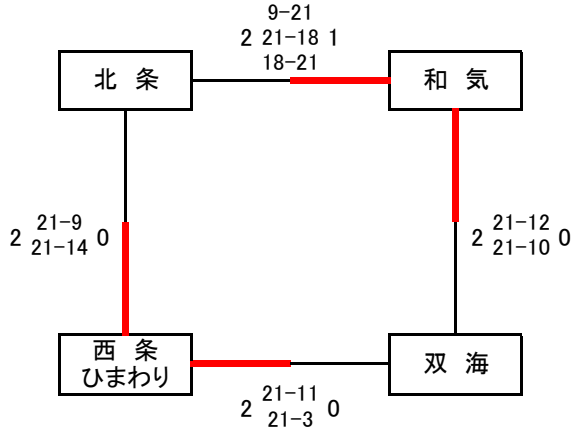

## ●朝倉B&G体育館 【第1リーグ】

○決勝トーナメント進出チーム  
【第1リーグ】  
1位 西条ひまわり  
2位 和気