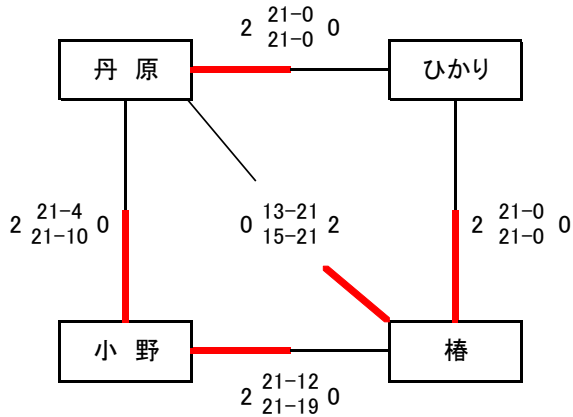

●西条東予体育館 【第3リーグ】

○決勝トーナメント進出チーム
【第3リーグ】
1位 小野
2位 椿