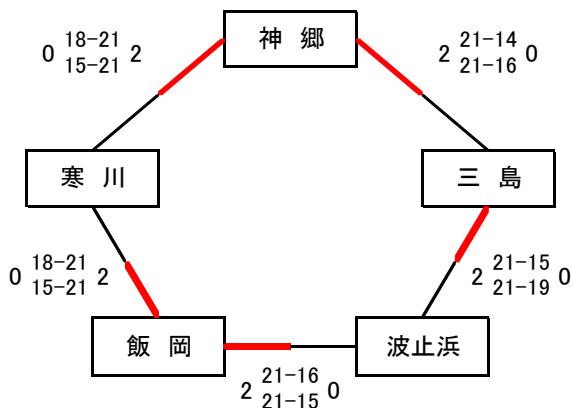

●西条小松体育館 【第5リーグ】

○決勝トーナメント進出チーム
【第5リーグ】
1位 神郷
2位 飯岡