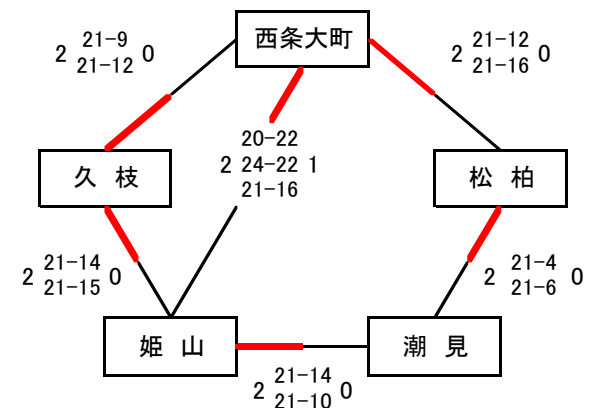

【第6リーグ】

○決勝トーナメント進出チーム
【第6リーグ】
1位 久枝
2位 西条大町