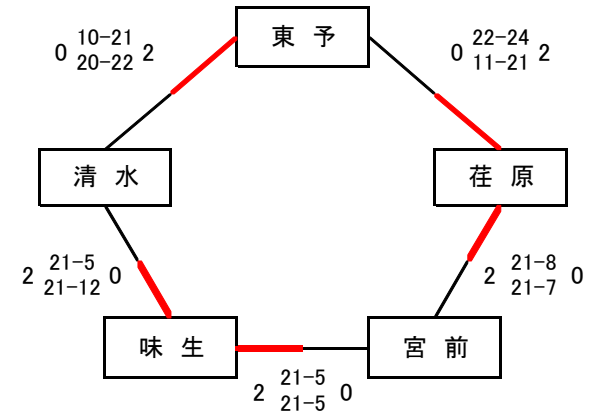

【第4リーグ】

○決勝トーナメント進出チーム
【第4リーグ】
1位 味生
2位 荏原