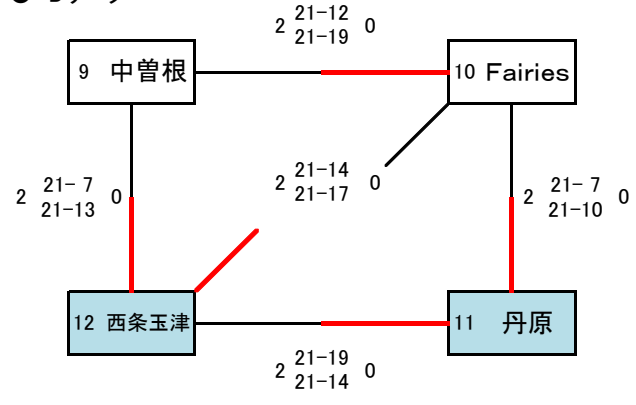

ファミリーマートカップ第36回全日本バレーボール小学生大会 愛媛県大会 A大会 女子予選

☆ 日時・・・平成28年6月12日(日)

A 東予体育館 会場

運営責任者(野島 新吾)

会場審判長(宮下 勝夫)

● Aリーグ

● Bリーグ

B 西条西部体育館 会場

運営責任者(佐々木 和己)

会場審判長(吉田 信也)

● Cリーグ

● Dリーグ

C 小松体育館 会場

運営責任者(村越 知和)

会場審判長(城山 拓二)

● Eリーグ

● Fリーグ