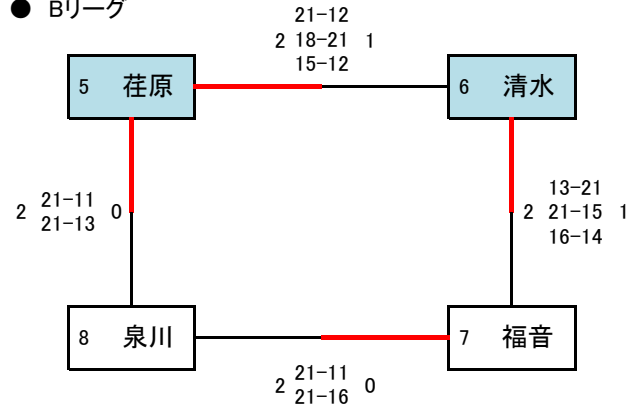

ファミリーマートカップ第36回全日本バレーボール小学生大会 愛媛県大会 A大会 女子予選

☆ 日時・・・平成28年6月12日(日)

A 東予体育館 会場

運営責任者(野島 新吾)

会場審判長(宮下 勝夫)

● Aリーグ

● Bリーグ

B 西条西部体育館 会場