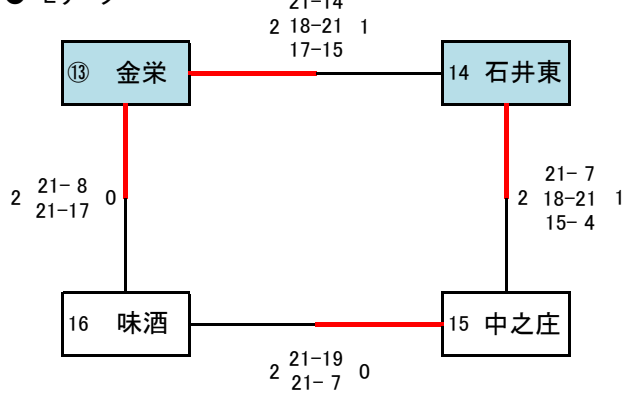

運営責任者(佐々木 和己)

会場審判長(吉田 信也)

● Cリーグ

● Dリーグ

C 小松体育館 会場

運営責任者(村越 知和)

会場審判長(城山 拓二)

● Eリーグ