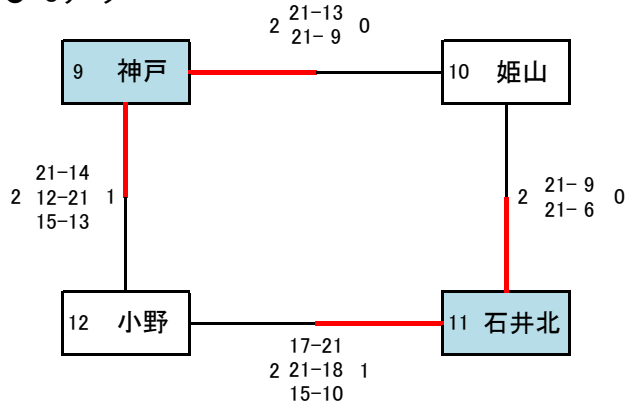

ファミリーマートカップ第36回全日本バレーボール小学生大会 愛媛県大会 A大会 女子予選

☆ 日時・・・平成28年6月12日(日)

A 東予体育館 会場

運営責任者(野島 新吾)

会場審判長(宮下 勝夫)

● Aリーグ

● Bリーグ

B 西条西部体育館 会場

運営責任者(佐々木 和己)

会場審判長(吉田 信也)

● Cリーグ

● Dリーグ

C 小松体育館 会場

運営責任者(村越 知和)

会場審判長(城山 拓二)

● Eリーグ

● Fリーグ