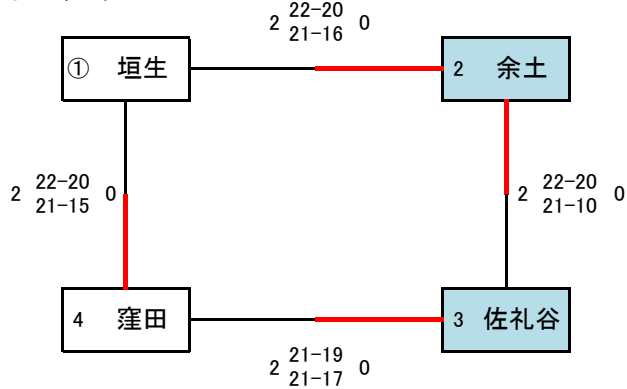

ファミリーマートカップ第36回全日本バレーボール小学生大会 愛媛県大会 A大会 女子予選

☆ 日時・・・平成28年6月12日(日)

A 東予体育館 会場

運営責任者(野島 新吾)

会場審判長(宮下 勝夫)

● Aリーグ

● Bリーグ

B 西条西部体育館 会場